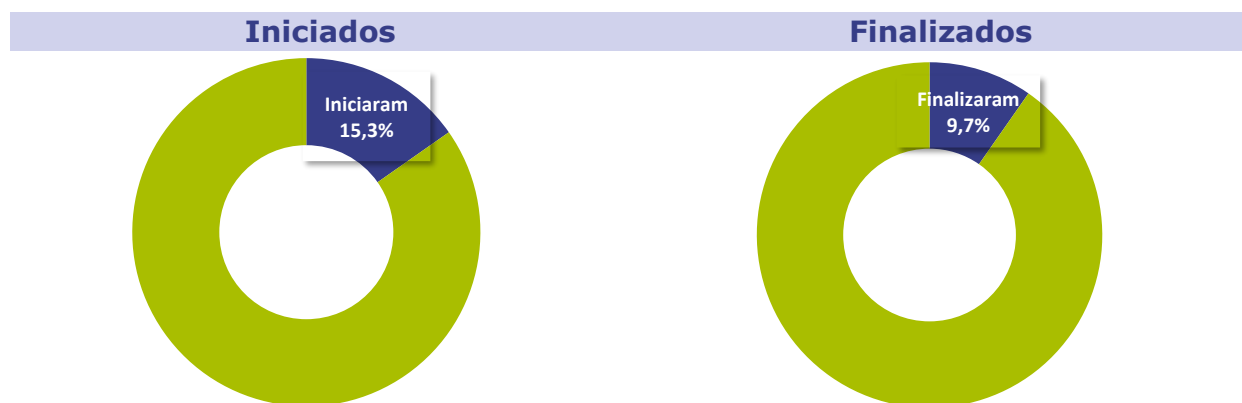

RESULTADOS DA AVALIAÇÃO 2021-1

UNISUL Braço do Norte

PARTICIPAÇÃO DISCENTE

RESULTADOS

Dimensão Acadêmica

Dimensão Serviços

LEGENDA:

Iniciou: alunos que responderam parte da Avaliação Institucional;

Finalizou: alunos que responderam toda a Avaliação Institucional.