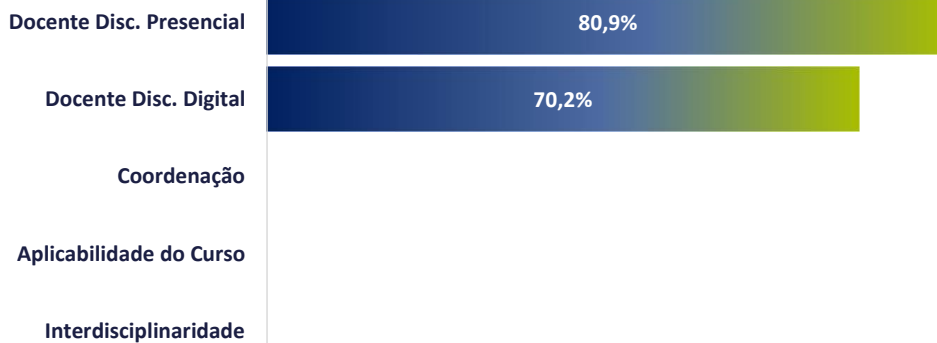

RESULTADOS DA AVALIAÇÃO 2021-1

UNISUL Braço do Norte

PARTICIPAÇÃO DISCENTE

RESULTADOS

Dimensão Acadêmica

Dimensão Serviços

LEGENDA:

Iniciou: alunos que responderam parte da Avaliação Institucional;

Finalizou: alunos que responderam toda a Avaliação Institucional.